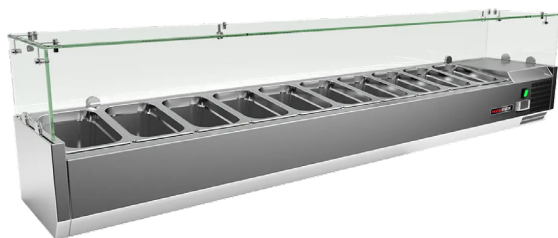

### Vitrína chladicí pultová 10 x GN 1/4

<b>Model</b>	<b>Sap kód</b>	00013361
MCH 4200	<b>Skupina artiklů</b>	Stoly chladicí a mrazicí

- Materiál: Nerez
- Velikost GN / EN zařízení [mm]: GN 1/4
- Počet GN / EN zařízení: 10
- Typ ovládání: Digitální
- Minimální teplota zařízení [°C]: 2
- Maximální teplota zařízení [°C]: 8
- Agregát: Vpravo
- Automatické odmrazování: Ano

<b>Sap kód</b>	00013361	<b>Počet GN / EN zařízení</b>	10
<b>Šířka netto [mm]</b>	2000	<b>Velikost GN / EN zařízení [mm]</b>	GN 1/4
<b>Hloubka netto [mm]</b>	335	<b>Hloubka GN zařízení [mm]</b>	150
<b>Výška netto [mm]</b>	440	<b>Minimální teplota zařízení [°C]</b>	2
<b>Hmotnost netto [kg]</b>	57.00	<b>Maximální teplota zařízení [°C]</b>	8
<b>Příkon elektrický [kW]</b>	0.180	<b>Chladivo</b>	R290
<b>Napájení</b>	230 V / 1N - 50 Hz	<b>Hmotnost chladiva [g]</b>	38.00

## Vitrína chladicí pultová 10 x GN 1/4

<b>Model</b>	<b>Sap kód</b>	00013361
MCH 4200	<b>Skupina artiklů</b>	Stoly chladicí a mrazicí